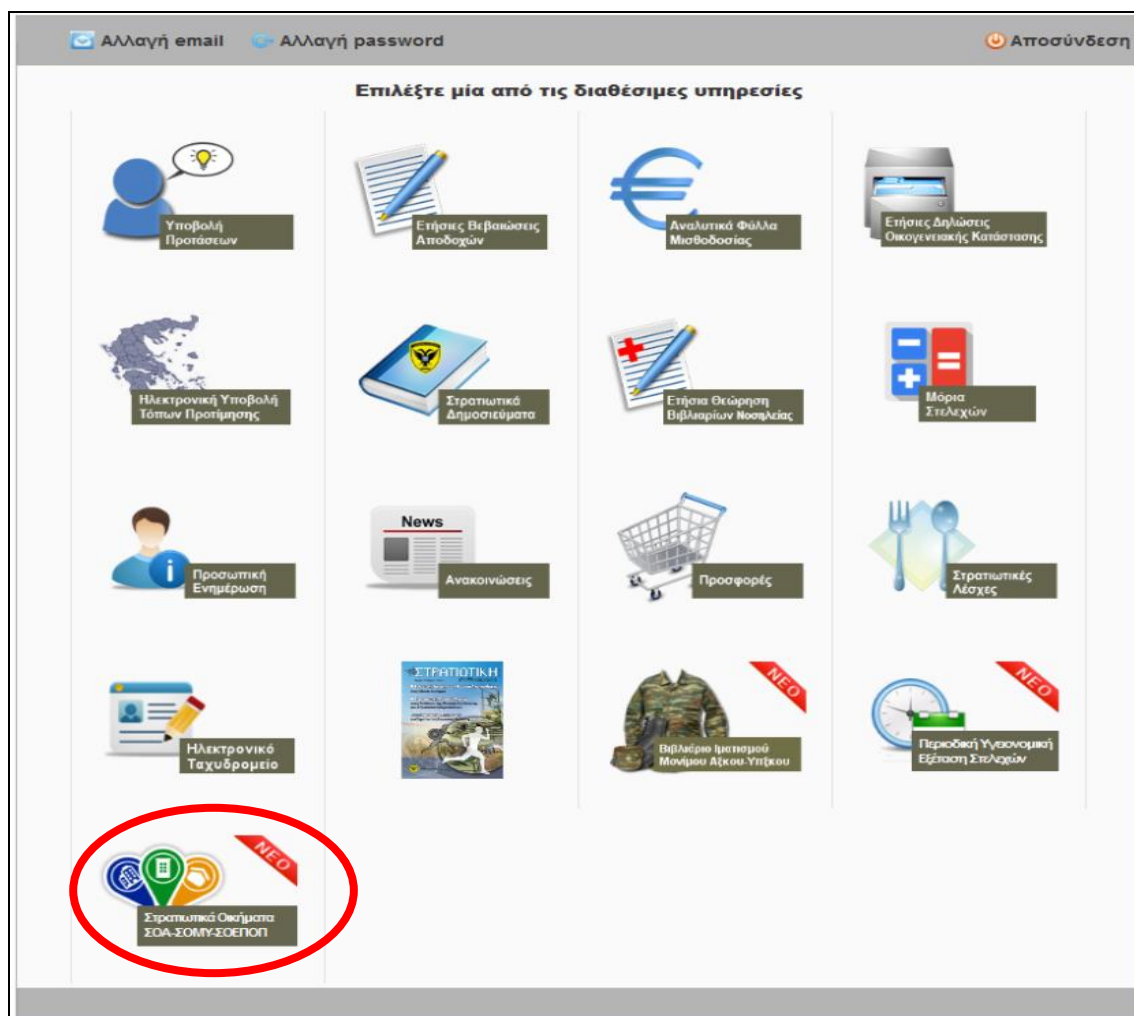

Για να εισέλθετε στην εφαρμογή επιλέξτε το αντίστοιχο κουμπί, στο κάτω μέρος της οθόνης, σύμφωνα με την κατηγορία στην οποία υπάγεστε.

Συμβατοί Φυλλομετρητές	
Σειρά Προτίμησης	Φυλλομετρητής
1	Chrome
2	Firefox
3	Opera
4	Internet Explorer 9 και άνω

Είσοδος Εν Ενεργεία Προσωπικού

← Αναγνώριση Χρήστη
Επιστροφή →

Όνομα χρήστη

Συνθηματικό χρήστη

Κωδικός ασφαλείας

 **Ανανέωση Συμβόλων**

⚠ Δεν έχετε διαπιστευτήρια; Αποκτήστε

⚠ Ξεχάσατε το username σας; Ανακτήστε το

⚠ Ξεχάσατε το password σας; Ανακτήστε το

Ζητείται από το χρήστη να εισάγει τα διαπιστευτήρια του και σε περίπτωση που αυτά είναι αληθή προωθείται στην οθόνη των υπηρεσιών των εν ενεργεία στελεχών. Αν δώσει ψευδή ή λανθασμένα δεδομένα, ειδοποιείται με τα κατάλληλα μηνύματα σύμφωνα με τις διαδικασίες ελέγχου διαπίστευσης.